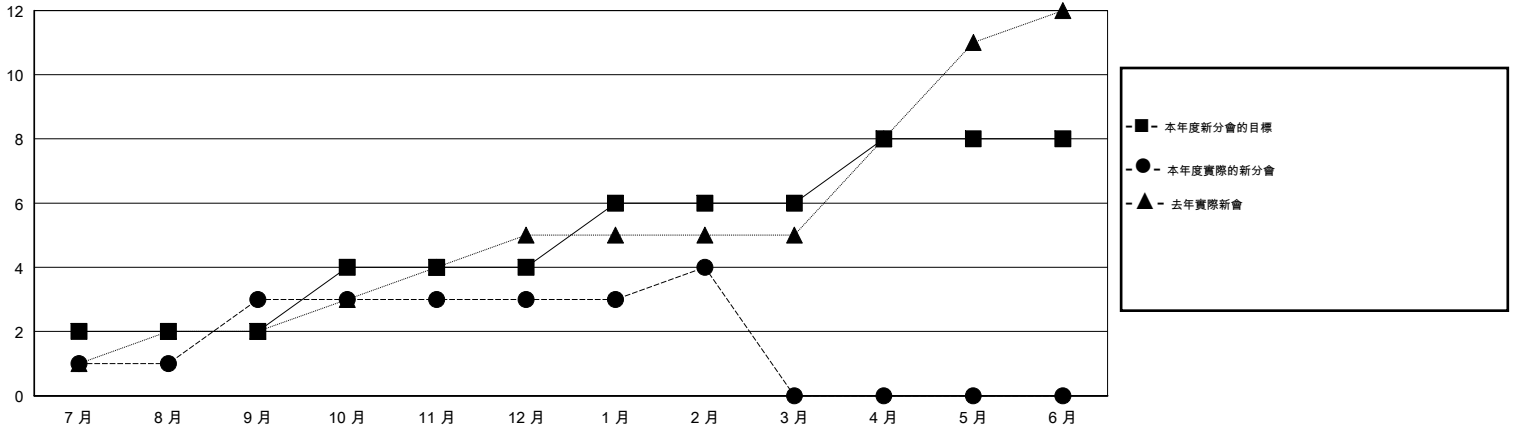

MONTHLY MEMBERSHIP PROGRESS REPORT

District 387

Results as of: 2/29/2016

GMT: ZE RAN SU

地點 CHINA

GMT憲章區 5

分會				
成果 2015-2016				
季	新分會目標	新會	會員流失的分會	淨增/減
7月/8月/9月	2	3	2	1
10月/11月/12月	2	0	0	0
1月/2月/3月	2	1	0	1
4月/5月/6月	2	0	0	0

位會員@每位須繳				
成果 2015-2016				
季	新會員目標	增加的授證/新會員	退會人數	淨增/減
7月/8月/9月	260	221	417	-196
10月/11月/12月	60	208	52	156
1月/2月/3月	160	163	7	156
4月/5月/6月	60	0	0	0

目標與實際新會累積