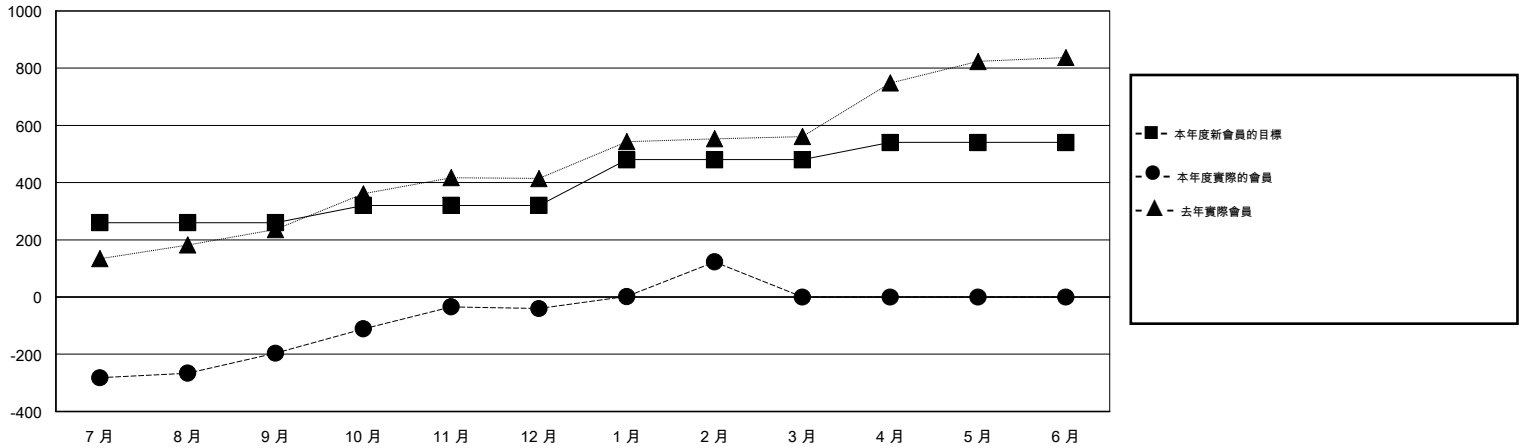

目標和實際會員累積

已取消的分會: 2	53 CLUBS OF 67 增添1位或以上的新會員	性別分佈
放棄的會員		男 1,255 (58.95%)
過世 3		女 874 (41.05%)
分會已取消 0	點擊這裡取得健康評估資料	家庭單位會員 207
其他 460		戶長 100
總計 463		非戶長 107